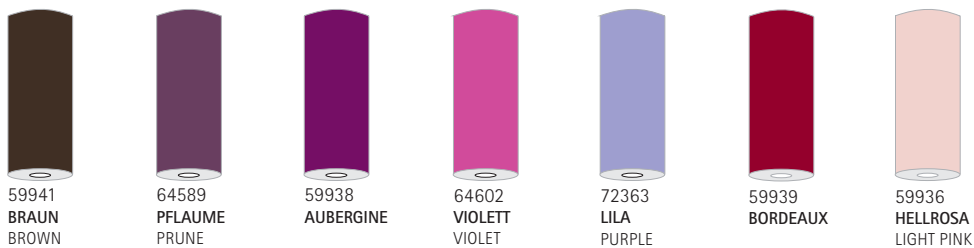

## 7. TISCHLÄUFER/TABLE RUNNERS *Linclass*<sup>®</sup> BIOdegradable

40 cm x 24 m

43141 SCHWARZ BLACK	55782 GRAU GREY	86550 PERLGRAU PEARL GREY	86371 BEIGE GREY	52671 BRAUN BROWN	87677 NATURBRAUN NATURE BROWN	101209 AMETHYST	64678 VIOLETT VIOLET	60208 LILA PURPLE	52670 ROYALBLAU ROYAL BLUE	60682 AQUA BLAU AQUA BLUE	60216 HELLBLAU LIGHT BLUE	86549 SKY