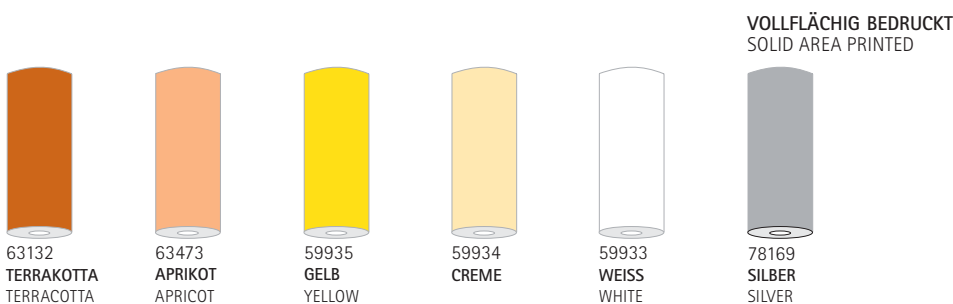

6. TISCHBÄNDER/TABLE RIBBONS *Linclass*®

BIOdegradable

SALE
-20%

20 cm x 20 m