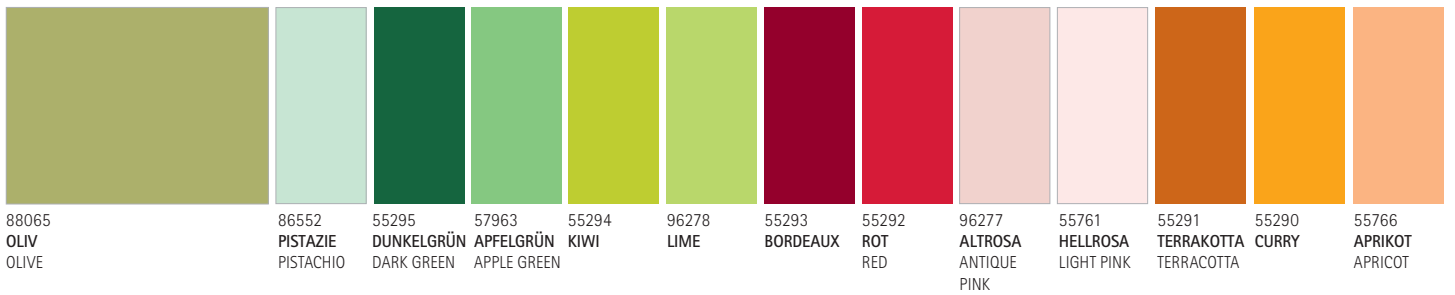

5. TISCHSETS/PLACE MATS *Linclass*®

BIOdegradable

40 x 30 cm