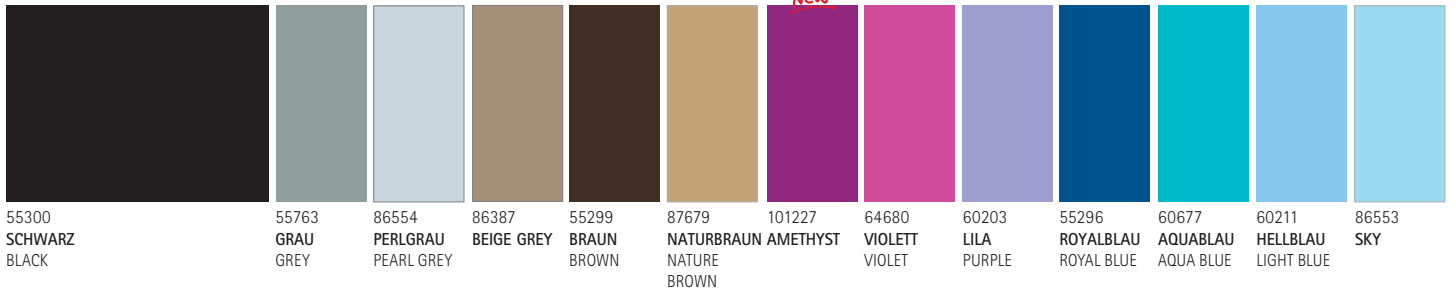

5. TISCHSETS/PLACE MATS *Linclass*®

BIOdegradable

40 x 30 cm